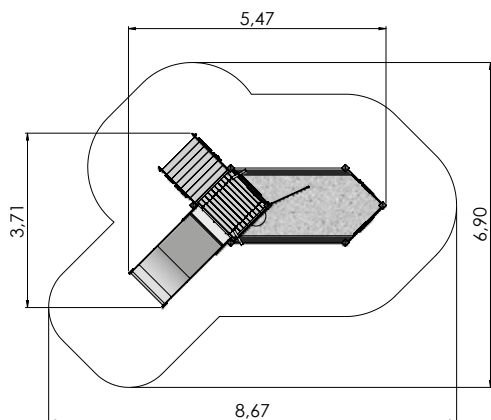

Mängurong JUNA

MM104 FOR

1.00m 7.09m 2.90m 0.95m 1+ 6-10

Mängulaev LUCY

MM128 FOR

3,71m	5,47m	4,2m	1,2m	1+	4-8

Kiik BELL-FLOWER 2

K002 Y FOR

2,54m 3,59m 2,5m 1,35m 1+ 2

Kaalukiik K108 FOR

0,9m	3,07m	0,88m	0,8m	2+	4

KIIK BELL-FLOWER 4 SEATS K008 FOR

Liivakast 3x3 m majakesega

LMK001 FOR

3.12m 3.14m 1.72m 0.23m 1+ 5-10

Liivakast - 2000x2000