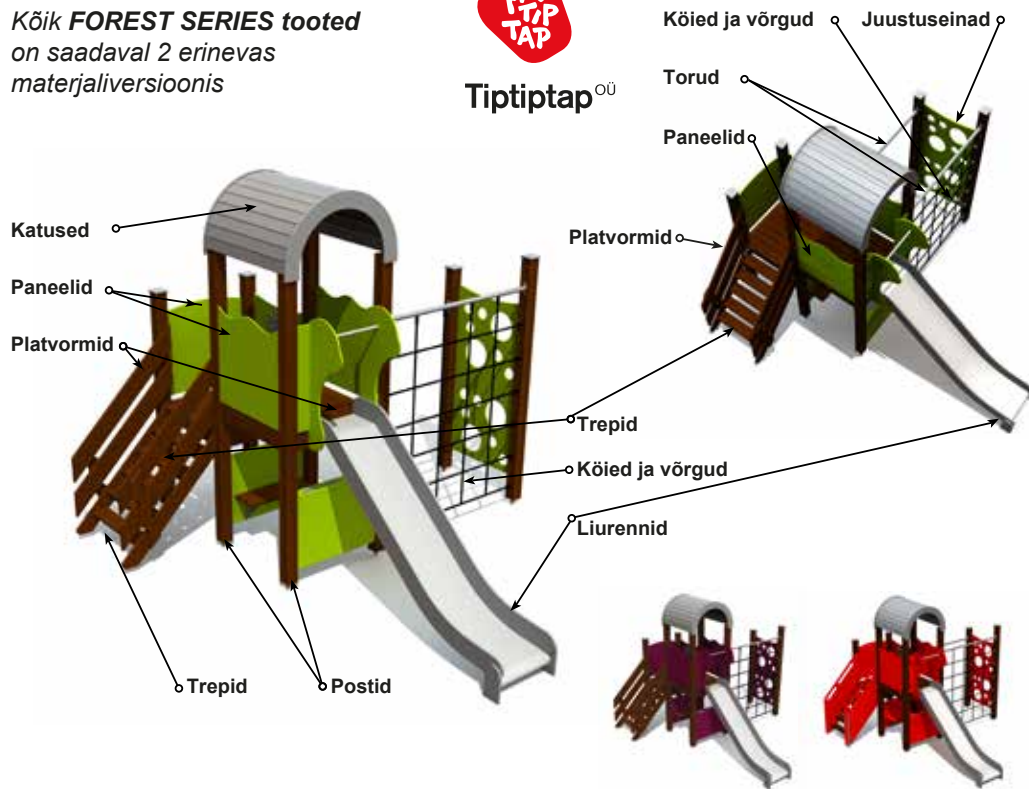

Kõik **FOREST SERIES** tooted
on saadaval 2 erinevas
materjaliversioonis

Tiptap OÜ

Värvid:

Näiteks:

LM202 PE

LM202 MF

Postid	Liimpuit	Pulbervärvitud alumiinium
Platvormid	Kulumis- ja libisemis-kindel plastikkate	Kulumis- ja libisemis-kindel plastikkate
Paneelid	HDPE plastik	HDPE plastik
Ronimis-seinad	HDPE plastik	HDPE plastik
Juustu-seinad	HDPE plastik	HDPE plastik
Katused	HDPE plastik	HDPE plastik
Torud	Tsingitud ja pulbervärvitud	Tsingitud ja pulbervärvitud
Kõied ja võrgud	Punatud PES kattega terastrossid	Punatud PES kattega terastrossid
Liurennid	Roostevaba teras ja HDPE plastik	Roostevaba teras ja HDPE plastik
Trepid	Kulumis- ja libisemis-kindel plastikkate ja HDPE plastik	Kulumis- ja libisemis-kindel plastikkate ja HDPE plastik