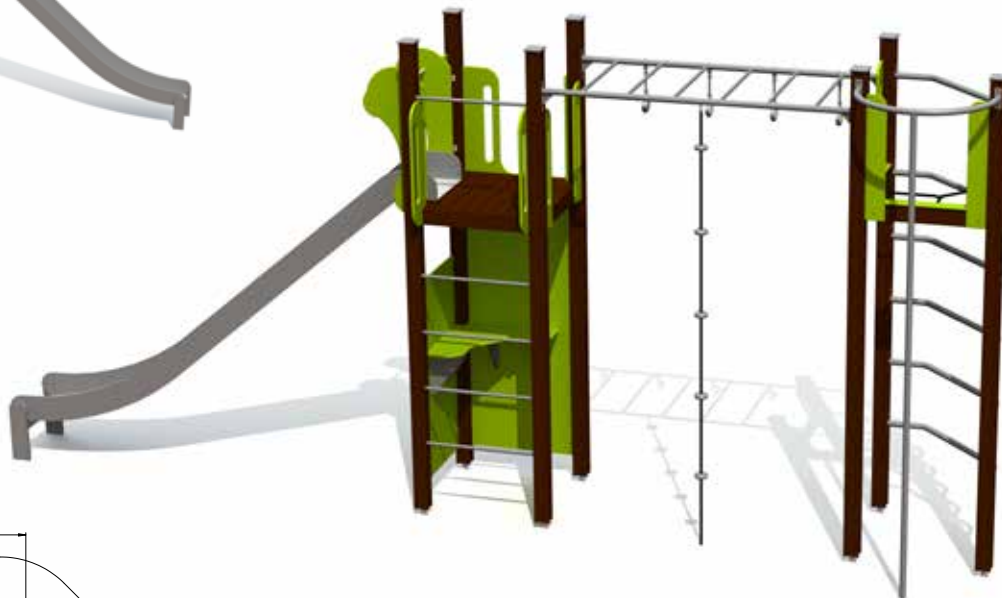

Mängulinnak CARL

LM231 FOR

1,39m 6,97m 3,15m 2,95m 6+ 4-8