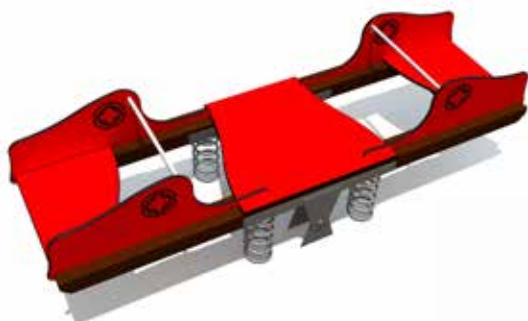

Kaalukiik K108 FOR

0,9m	3,07m	0,88m	0,8m	2+	4