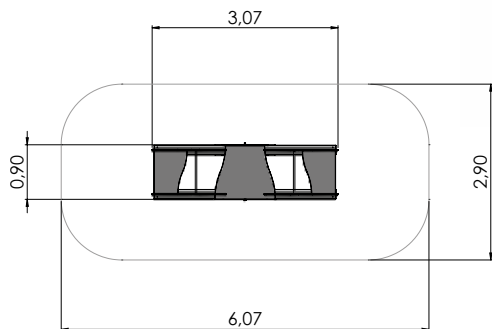

2,54m 3,59m 2,5m 1,35m 1+ 2

Kaalukiik K108 FOR

0,9m	3,07m	0,88m	0,8m	2+	4

KIIK BELL-FLOWER 4 SEATS K008 FOR

Liivakast 3x3 m majakesega

LMK001 FOR

3.12m 3.14m 1.72m 0.23m 1+ 5-10

Liivakast - 2000x2000