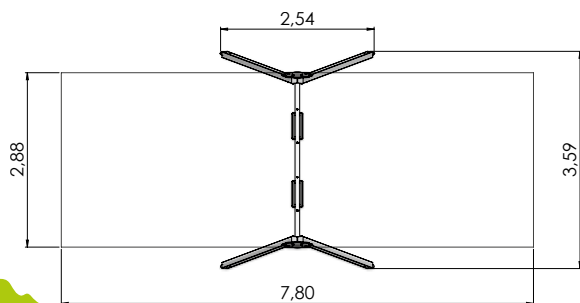

2,54m 3,59m 2,5m 1,35m 1+ 2

Kaalukiik K108 FOR

0,9m	3,07m	0,88m	0,8m	2+	4

KIIK BELL-FLOWER 4 SEATS K008 FOR

Liivakast 3x3 m majakesega

LMK001 FOR

3.12m 3.14m 1.72m 0.23m 1+ 5-10

Liivakast - 2000x2000