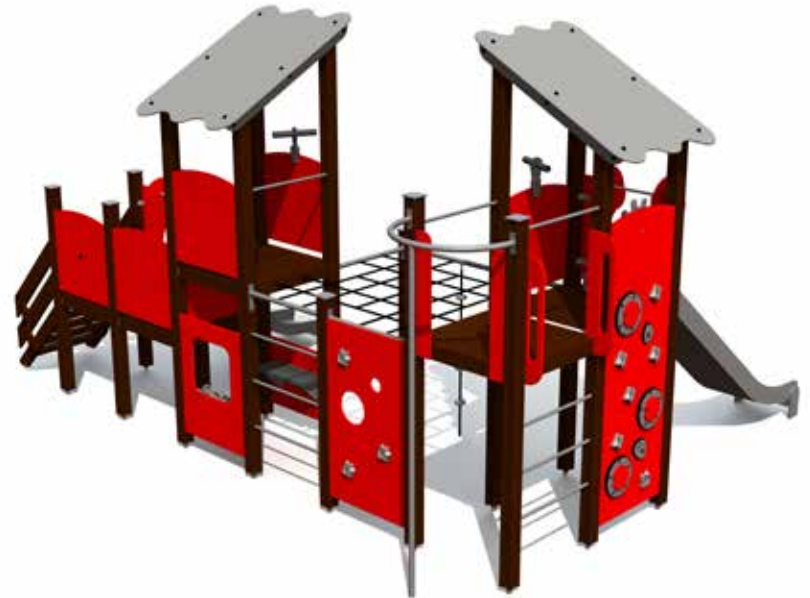

Mängulinnak FREDERIK

LM228 FOR

4,53m	6,25m	3,45m	1,55m	1+4+	6-12