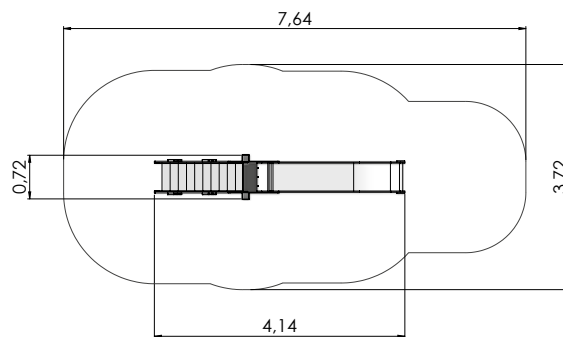

0,72m 2,92m 1,72m 0,95m 1+ 1-3

Liumägi BOB

LM008 FOR

0,72m 4,14m 2,51m 1,55m 1+ 1-3

Liumägi EMMA

LM201 FOR

					
1,78m	3,74m	2,9m	1,2m	1+	5-10

MÄNGULINNAK LM018 FOR