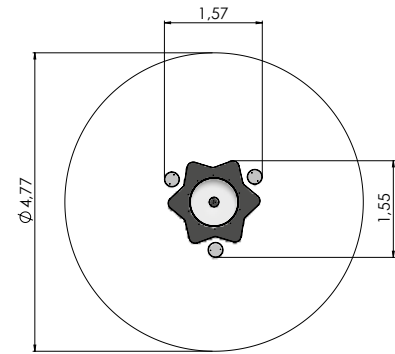

2,54m 3,59m 2,5m 1,35m 1+ 2

Kaalukiik K108 FOR

0,9m	3,07m	0,88m	0,8m	2+	4

KIIK BELL-FLOWER 4 SEATS K008 FOR

Liivakast 3x3 m majakesega

LMK001 FOR

3.12m 3.14m 1.72m 0.23m 1+ 5-10

Liivakast - 2000x2000

LK20 FOR

Liivakast - 4000x4000

LK40 FOR

LIIVAKAST 3000X3000 LK30 FOR

LIIVAKAST 3000X3000 LK30 FOR

Sand Play Table LKL003 FOR

Karussell APOLLO KM005 FOR

Carousel SUN WHEEL KM001 FOR

W	L	H		2+	1
0,36m	0,85m	0,68m	0,46m		

Spring swing **SPEEDY** VL049 FOR

W	L	H		3+	4
0,30m	3,44m	0,55m	0,85m		

See-saw **TODDLER** 4 seats K104 FOR

L	P	K		2+	1
0,93m	4,02m	0,35m	0,35m		

SNAKE PVP10M FOR

Tiptiptap^{oü}