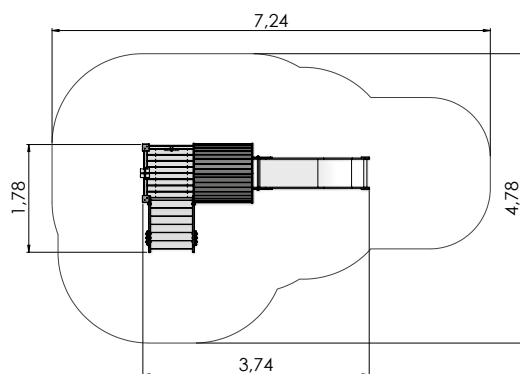

0,72m 2,92m 1,72m 0,95m 1+ 1-3

Liumägi BOB

LM008 FOR

0,72m 4,14m 2,51m 1,55m 1+ 1-3

Liumägi EMMA

LM201 FOR

					
1,78m	3,74m	2,9m	1,2m	1+	5-10

MÄNGULINNAK LM018 FOR