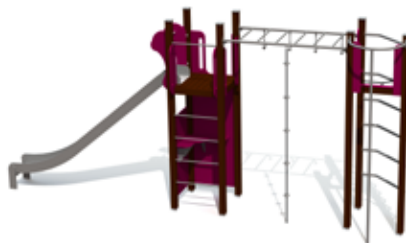

Mängulinnak CARL

LM231 FOR

1,39m 6,97m 3,15m 2,95m 6+ 4-8