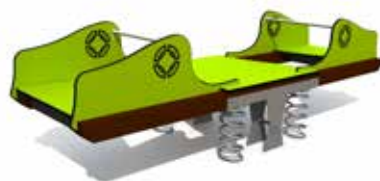

2,54m 3,59m 2,5m 1,35m 1+ 2

Kaalukiik K108 FOR

0,9m	3,07m	0,88m	0,8m	2+	4

KIIK BELL-FLOWER 4 SEATS K008 FOR

Liivakast 3x3 m majakesega

LMK001 FOR

3.12m 3.14m 1.72m 0.23m 1+ 5-10

Liivakast - 2000x2000