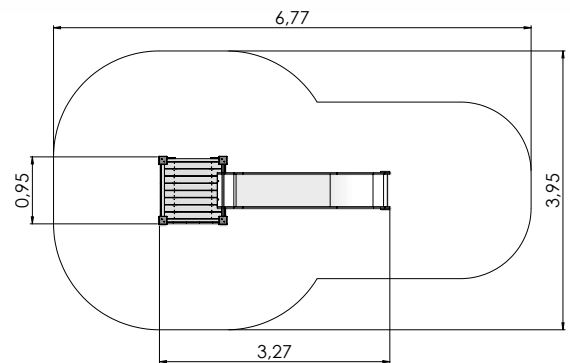

Liumägi väikelastele SHELL

LM020 FOR

0,54m 2,18m 0,93m 0,55m 1+ 1-3

Liumägi nõlvalt DAN

LM011 FOR

0,95m 3,27m 2,57m 0,24m 1+ 3-5

Liumägi MIA

LM004 FOR

0,72m 2,92m 1,72m 0,95m 1+ 1-3

Liumägi BOB

LM008 FOR

0,72m 4,14m 2,51m 1,55m 1+ 1-3

Liumägi EMMA

LM201 FOR

					
1,78m	3,74m	2,9m	1,2m	1+	5-10

MÄNGULINNAK LM018 FOR