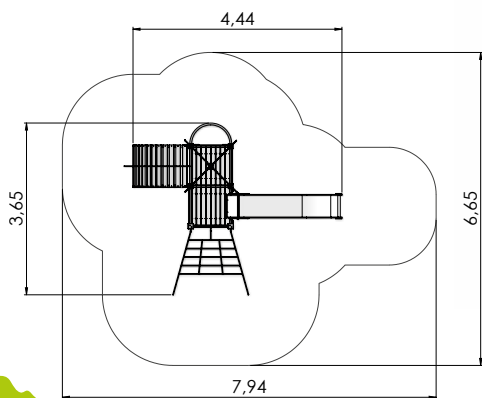

Mängulinnak CONRAD

LM219 FOR

3,65m 4,44m 3,82m 1,55m 4+ 4-8