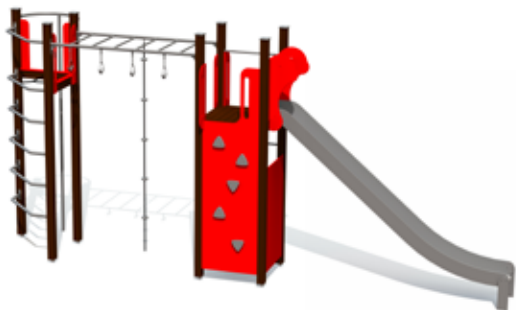

Mängulinnak CARL

LM231 FOR

1,39m 6,97m 3,15m 2,95m 6+ 4-8