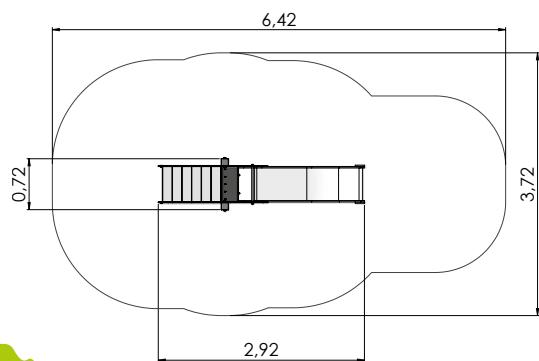

Liumägi väikelastele SHELL

LM020 FOR

0,54m 2,18m 0,93m 0,55m 1+ 1-3

Liumägi nõlvalt DAN

LM011 FOR

0,95m 3,27m 2,57m 0,24m 1+ 3-5

Liumägi MIA

LM004 FOR

0,72m 2,92m 1,72m 0,95m 1+ 1-3

Liumägi BOB

LM008 FOR

0,72m 4,14m 2,51m 1,55m 1+ 1-3

Liumägi EMMA

LM201 FOR

					
1,78m	3,74m	2,9m	1,2m	1+	5-10

MÄNGULINNAK LM018 FOR