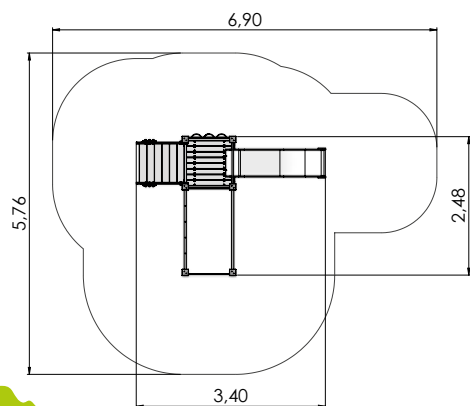

Mängulinnak JACOB

LM003 FOR

2,48m 3,40m 2,15m 1,92m 1+ 5-10