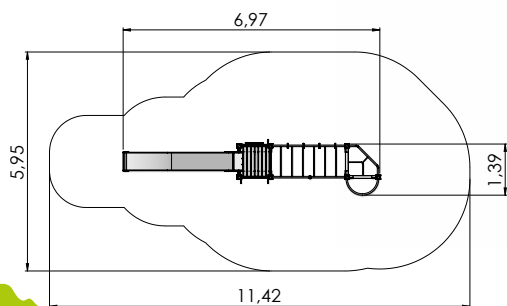

0,72m 2,92m 1,72m 0,95m 1+ 1-3

Liumägi BOB

LM008 FOR

0,72m 4,14m 2,51m 1,55m 1+ 1-3

Liumägi EMMA

LM201 FOR

					
1,78m	3,74m	2,9m	1,2m	1+	5-10

MÄNGULINNAK LM018 FOR

Mängulinnak JACOB

LM003 FOR

2,48m 3,40m 2,15m 1,92m 1+ 5-10

Mängulinnak HARDY

LM214-1 FOR

2,93m	3,26m	2,85m	1,92m	4+	4-8

MÄNGULINNAK HOLLY LM214-2 FOR

PLAY CENTRE MARIA LM202 FOR

Mängulinnak CARL

LM231 FOR

1,39m 6,97m 3,15m 2,95m 6+ 4-8

Mängulinnak MARIA

LM202 FOR

3,32m	3,74m	2,90m	1,92m	1+	5-12

Mängulinnak CONRAD

LM219 FOR