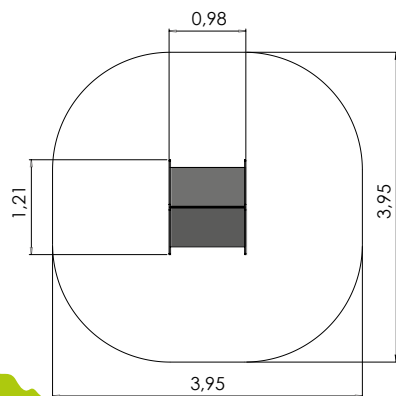

Mängumaja KIOSK

MM001 FOR

0.98m 1.21m 1.76m 0.15m 1+ 1-3

Mängumaja APPLE

MM301 FOR

1,52m 2,32m 1,76m 0,4m 1+ 6-12