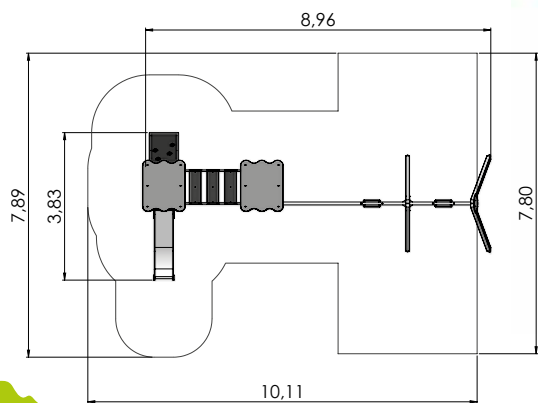

3,65m 4,44m 3,82m 1,55m 4+ 4-8

Mängulinnak HEDVIG

LM217-1 FOR

					
3,34m	4,50m	3,76m	1,92m	4+	4-8

Mängulinnak HANS

LM225 FOR

3,83m 8,96m 3,00m 1,35m 4+ 5-10

Mängulinnak FREDERIK