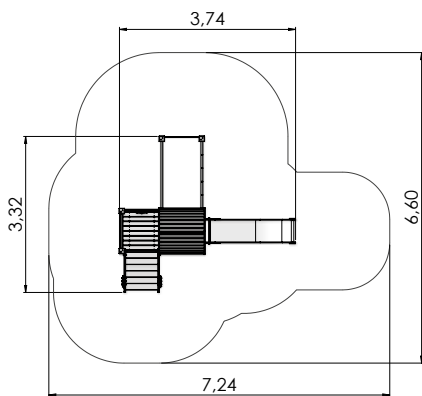

Mängulinnak CARL

LM231 FOR

1,39m 6,97m 3,15m 2,95m 6+ 4-8

Mängulinnak MARIA

LM202 FOR

3,32m	3,74m	2,90m	1,92m	1+	5-12

Mängulinnak CONRAD

LM219 FOR