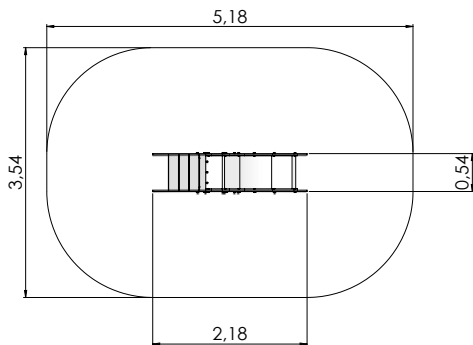

Liumägi väikelastele SHELL

LM020 FOR

0,54m 2,18m 0,93m 0,55m 1+ 1-3

Liumägi nõlvalt DAN

LM011 FOR

0,95m 3,27m 2,57m 0,24m 1+ 3-5

Liumägi MIA

LM004 FOR