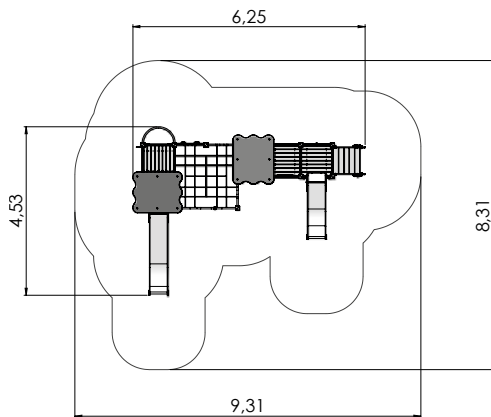

3,65m 4,44m 3,82m 1,55m 4+ 4-8

Mängulinnak HEDVIG

LM217-1 FOR

					
3,34m	4,50m	3,76m	1,92m	4+	4-8

Mängulinnak HANS

LM225 FOR

3,83m 8,96m 3,00m 1,35m 4+ 5-10

Mängulinnak FREDERIK

LM228 FOR

4,53m	6,25m	3,45m	1,55m	1+4+	6-12

Mängulinnak ALEXANDRA

LM208-1 FOR

4,32m 6,38m 2,85m 2,25m 4+ 10-15

Ronila GIBBON S

RS125 FOR

3,81m 6,52m 2,16m 1,92m 4+ 5-10