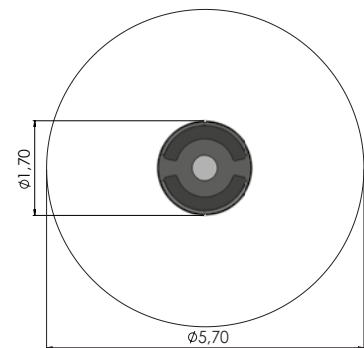

LK20 FOR

Liivakast - 4000x4000

LK40 FOR

LIIVAKAST 3000X3000 LK30 FOR

LIIVAKAST 3000X3000 LK30 FOR

Sand Play Table LKL003 FOR

Karussell APOLLO KM005 FOR

Carousel SUN WHEEL KM001 FOR