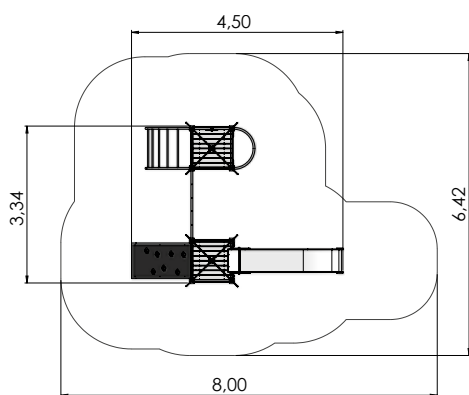

Mängulinnak HEDVIG

LM217-1 FOR

3,34m	4,50m	3,76m	1,92m	4+	4-8