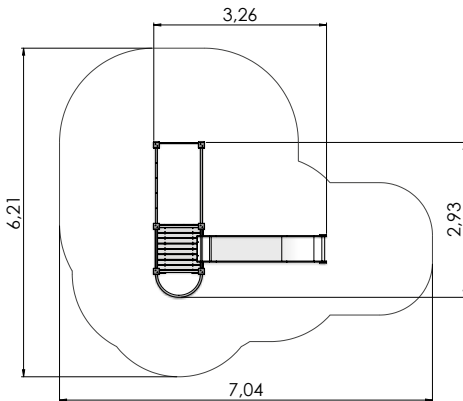

0,72m 2,92m 1,72m 0,95m 1+ 1-3

Liumägi BOB

LM008 FOR

0,72m 4,14m 2,51m 1,55m 1+ 1-3

Liumägi EMMA

LM201 FOR

					
1,78m	3,74m	2,9m	1,2m	1+	5-10

MÄNGULINNAK LM018 FOR

Mängulinnak JACOB

LM003 FOR

2,48m 3,40m 2,15m 1,92m 1+ 5-10

Mängulinnak HARDY

LM214-1 FOR

2,93m	3,26m	2,85m	1,92m	4+	4-8

MÄNGULINNAK HOLLY LM214-2 FOR

PLAY CENTRE MARIA LM202 FOR

Mängulinnak CARL

LM231 FOR

1,39m 6,97m 3,15m 2,95m 6+ 4-8

Mängulinnak MARIA

LM202 FOR

3,32m	3,74m	2,90m	1,92m	1+	5-12

Mängulinnak CONRAD

LM219 FOR