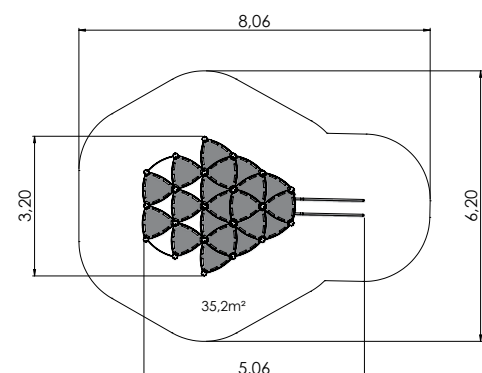

OCT300 Labyrinth