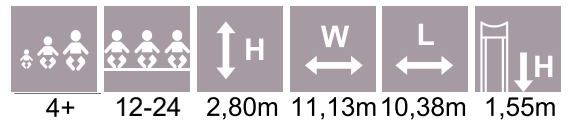

# PLAY CENTRES

COLOR OPTIONS:

LM300 Play Centre FERDINAND

LM300-3 Multi Activity Centre HARBOUR Mini