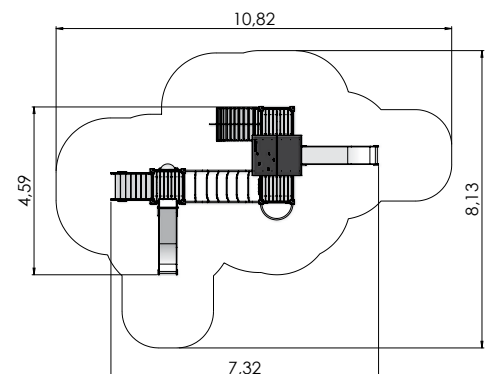

Z008 Play Centre LIBRA