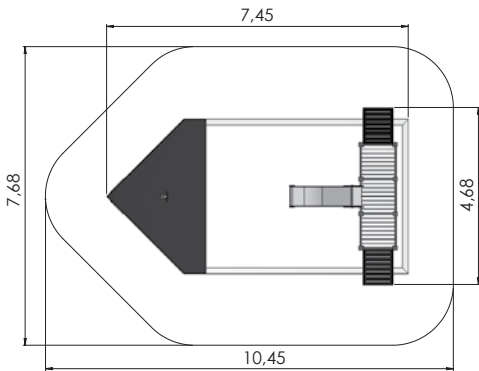

PIRATE WORLD

LM301 P Pirate ship LIBERTY