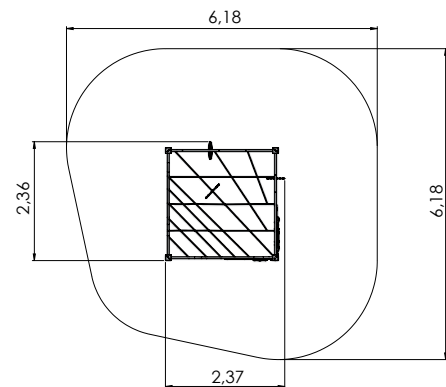

NW210 P MORGAN