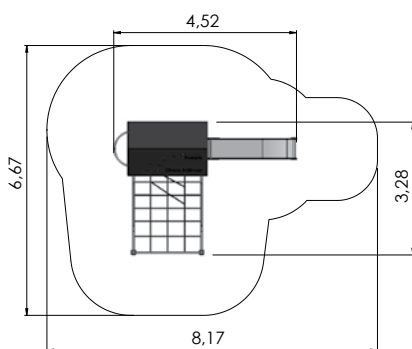

2003 Play Centre URSA MINOR