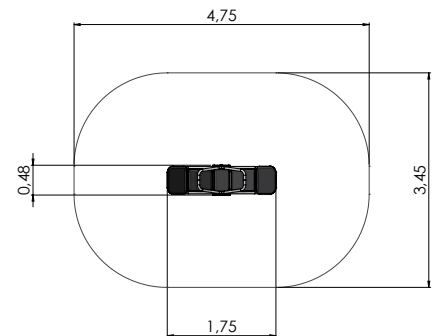

## K200 P MF Stand on see-saw HOOK

4+	2	1,28m	0,48m	1,75m	0,88m