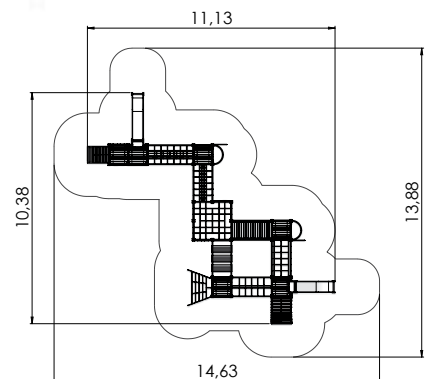

# PLAY CENTRES

COLOR OPTIONS:

LM300 Play Centre FERDINAND

LM300-3 Multi Activity Centre HARBOUR Mini