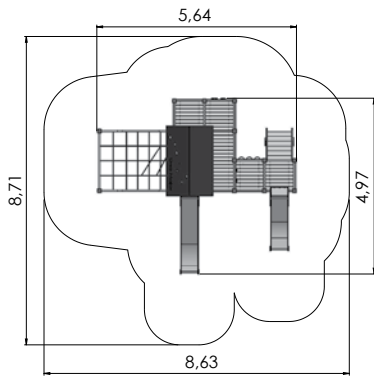

2001 Play Centre URSA MAJOR