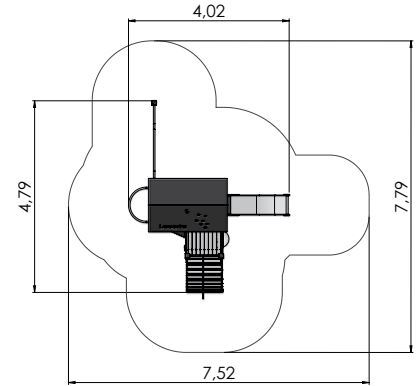

Z004 Play Centre LACERTA