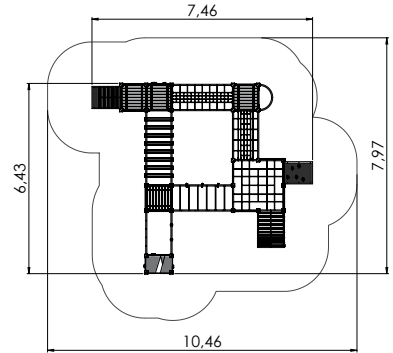

## K200 P MF Stand on see-saw HOOK

4+	2	1,28m	0,48m	1,75m	0,88m